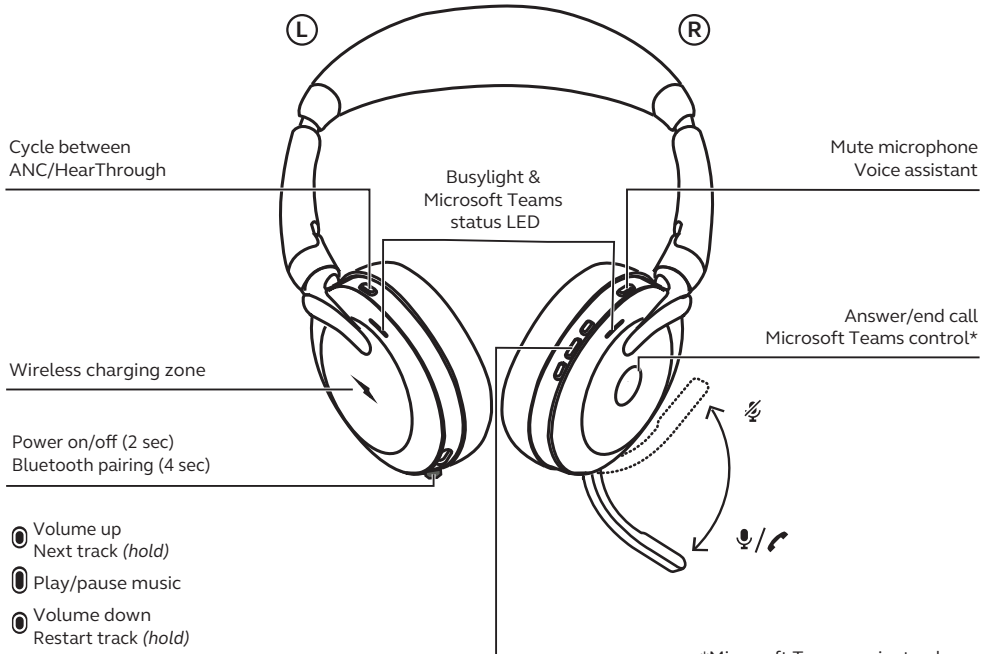

CONNECTING

①

②

Bluetooth adapter is in the pouch

CONTROLS AND LEDS

*Microsoft Teams variant only

USER INSTRUCTIONS IN REGIONAL LANGUAGES

EN Go to [Jabra.com/manuals](https://www.jabra.com/manuals) for user instructions **DE** Um eine Bedienungsanleitung zu erhalten, rufen Sie bitte [jabra.com/manuals](https://www.jabra.com/manuals) auf **FR** Pour obtenir des instructions d'utilisation, rendez-vous sur [jabra.com/manuals](https://www.jabra.com/manuals) **ES** Consulte las instrucciones para el usuario en [jabra.com/manuals](https://www.jabra.com/manuals) **RU** Руководства пользователя доступны на странице [jabra.com/manuals](https://www.jabra.com/manuals) **IT** Vartotojo instrukcijas žr [jabra.com/manuals](https://www.jabra.com/manuals) **TR** Kullanım kılavuzları için [jabra.com/manuals](https://www.jabra.com/manuals) adresini ziyaret edin **PT** Vá a [jabra.com/manuals](https://www.jabra.com/manuals) para obter as instruções de utilizador **SV** Gå till [jabra.com/manuals](https://www.jabra.com/manuals) för användarinstruktioner **PL** Instrukcji użytkownika jest dostępna na stronie [jabra.com/manuals](https://www.jabra.com/manuals) **LT** Vai su [jabra.com/manuals](https://www.jabra.com/manuals) per le istruzioni per l'utente **HI** उपयोगकर्ता के निर्देशों के लिए [jabra.com/manuals](https://www.jabra.com/manuals) पर जाएं **VI** Truy cập [jabra.com/manuals](https://www.jabra.com/manuals) để xem hướng dẫn sử dụng **ID** Buka [jabra.com/manuals](https://www.jabra.com/manuals) untuk petunjuk pengguna **TH** ไปยัง [jabra.com/manuals](https://www.jabra.com/manuals) เพื่ออ่านคู่มือผู้ใช้งาน **KO** [jabra.com/manuals](https://www.jabra.com/manuals) 로 이동하여 사용자 지침을 확인하십시오 **JP** 手順については、[jabra.com/manuals](https://www.jabra.com/manuals) をご覧ください **ZH-HANT** 瀏覽 [jabra.com/manuals](https://www.jabra.com/manuals) 以取得用戶說明 **ZH-HANS** 前往 [jabra.com/manuals](https://www.jabra.com/manuals) 查看用戶說明